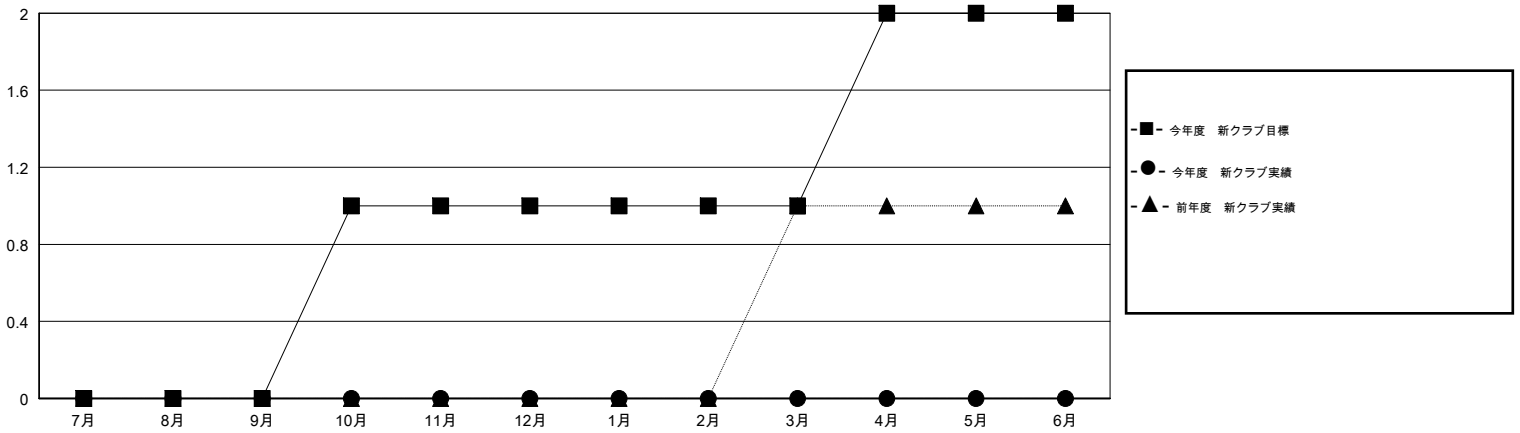

MONTHLY MEMBERSHIP PROGRESS REPORT

District 335 B

Results as of: 09/30/2018

GMT: MASAYOSHI MARUYAMA, YASUHISA NAKAMURA

地域 JAPAN

GMT会則地域

クラブ			
結果 : 2018-2019			
四半期	新クラブ目標	新クラブ	解散クラブ
7月/8月/9月	0	0	0
10月/11月/12月	1	0	0
1月/2月/3月	0	0	0
4月/5月/6月	1	0	0

名			
結果 : 2018-2019			
四半期	会員純増目標	会員増強実績	退会者(転籍を含む) 実際
7月/8月/9月	230	183	77
10月/11月/12月	270	0	0
1月/2月/3月	80	0	0
4月/5月/6月	-80	0	0

新クラブ目標及び実績累計

会員目標及び実績累計

解散クラブ: 0	77 CLUBS OF 164 一名以上の新会員を登録	男女別 男性 4,755 (71.83%) 女性 1,865 (28.17%) 女性%年度目標: 0%
退会者 物故会員 12 クラブ解散 0 その他 65 合計 77	会員累計データを見るには、ここをクリック	世帯主/家族会員合計 2,969 国際会費半額の家族会員 1,586