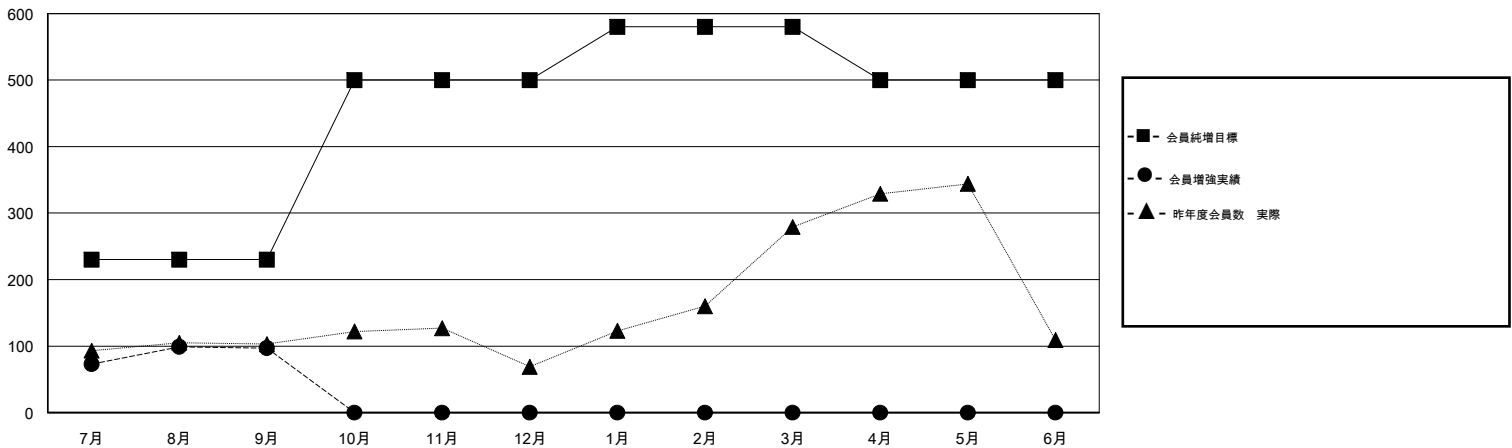

MONTHLY MEMBERSHIP PROGRESS REPORT

District 335 B

Results as of: 09/30/2018

GMT: MASAYOSHI MARUYAMA, YASUHISA NAKAMURA

地域 JAPAN

GMT会則地域

クラブ			
結果 : 2018-2019			
四半期	新クラブ目標	新クラブ	解散クラブ
7月/8月/9月	0	0	0
10月/11月/12月	1	0	0
1月/2月/3月	0	0	0
4月/5月/6月	1	0	0

名			
結果 : 2018-2019			
四半期	会員純増目標	会員増強実績	退会者(転籍を含む) 実際
7月/8月/9月	230	183	77
10月/11月/12月	270	0	0
1月/2月/3月	80	0	0
4月/5月/6月	-80	0	0

新クラブ目標及び実績累計

会員目標及び実績累計

解散クラブ: 0	77 CLUBS OF 164 一名以上の新会員を登録	男女別 男性 4,755 (71.83%) 女性 1,865 (28.17%) 女性%年度目標: 0%
退会者 物故会員 12 クラブ解散 0 その他 65 合計 77	会員累計データを見るには、ここをクリック	世帯主/家族会員合計 2,969 国際会費半額の家族会員 1,586